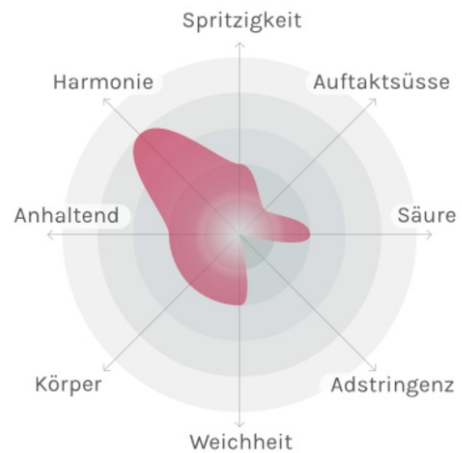

Passt zu

Gebratener oder
gegrillter Fisch

Idealer Begleiter für
verschiedene Gemüse