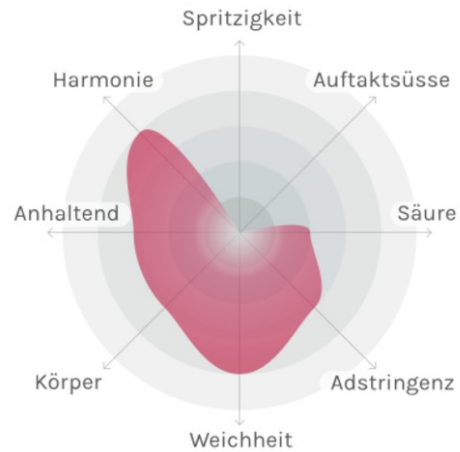

Charakter

Ein fruchtiger, ausgewogener granatroter Wein mit recht kräftigen Violetreflexen und einem Bukett von Cassis, Johannisbeere und reifen Kirschen. Kraftvolle Tannine und ein weicher, fülliger und harmonischer Körper schmeicheln dem Gaumen.

Weintyp

Die Fruchtigen

Die Ausgewogenen

Produzent/Marke

Silhouette

Traditionelles Layout für moderne, trendige Weine
Beliebter Geschmack der Assemblages blanc, rosé und rouge
Verschiedenen Flaschengrößen für Trinkgenuss bei jedem Anlass

Passt zu

Kalbfleisch mit hellen Saucen